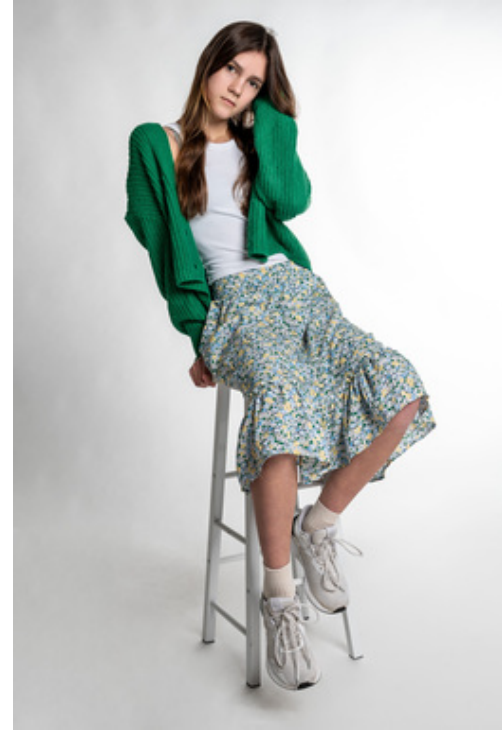

**Yeva**

**MODELCASTING  
AGENTUR**

geburtsdatum: **22.03.2010**

grösse: **170**

gewicht: **45**

konfektion: **32/34**

schuhgrösse: **39**

haarfarbe: **hellbraun**

haarlänge: **mittellang**

augenfarbe: **braun**

**foto-agentur.de**